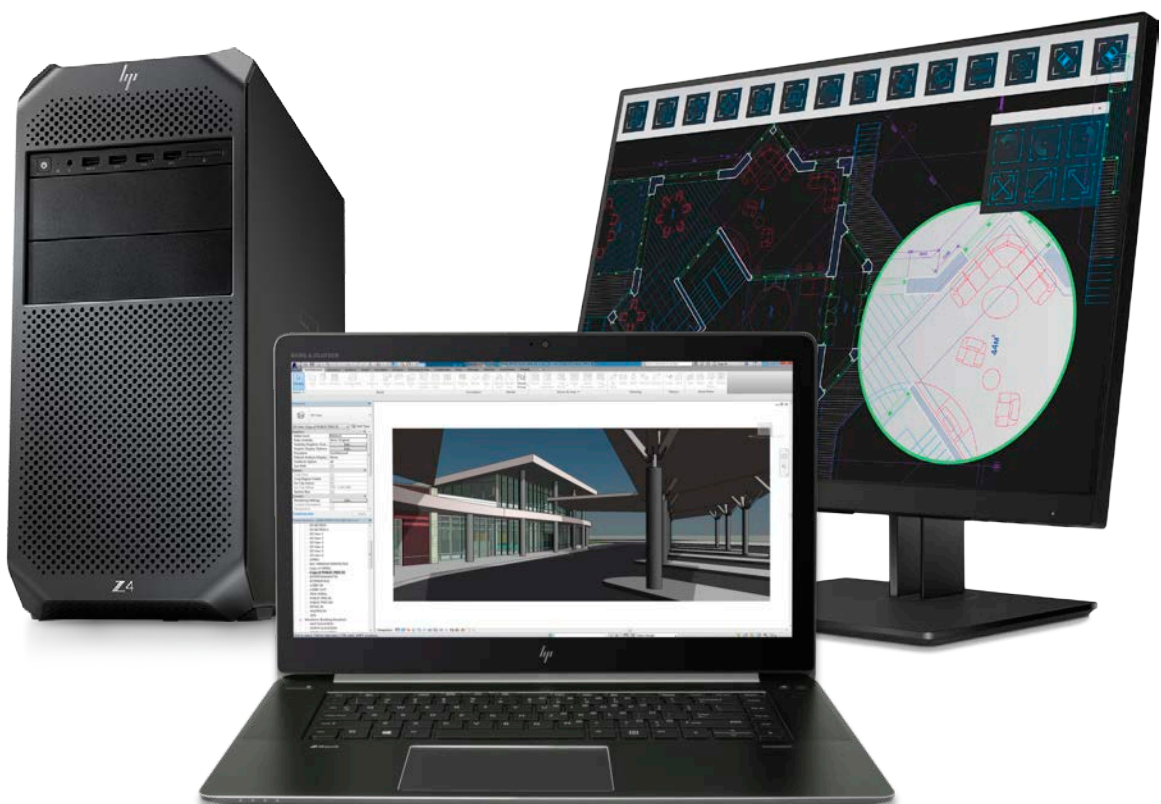

HP Z WORKSTATIONS

BẢO MẬT, BỀN BỈ & NÂNG CẤP
KHÔNG GIỚI HẠN

- HP Z Desktop Workstation
- HP ZBook Mobile Workstation
- HP Z Display

HP WORKSTATION FAMILY

Di động/Hiệu năng cao

HP ZBook Workstation

Nhỏ gọn/Mạnh mẽ

HP Z2 Mini Workstation

Chuẩn màu/bền bỉ

HP Z Display

Bền bỉ/Dễ nâng cấp

HP Z Workstation

Đối tượng khách hàng

HIỆU NĂNG CAO

hoàn thành mọi tác vụ

ĐA DẠNG

đáp ứng mọi nhu cầu sử dụng

DỄ NÂNG CẤP

thỏa mãn mọi yêu cầu cao cấp nhất

- Trải nghiệm mượt mà hơn
- Hình ảnh trung thực
- Độ ổn định cao

- Dải sản phẩm đa dạng
- Tính năng đáp ứng mọi nhu cầu công việc

- Nâng cấp không cần công cụ
- Hỗ trợ công nghệ độc quyền HP Turbo Drive, HP DreamColor
- Nhiều tùy chọn nâng cấp mạnh mẽ

HP Z DESKTOP WORKSTATION

Tiếp thêm sức sáng tạo với cấu hình Workstation do chính bạn xây dựng. HP hiểu rõ những công việc khác nhau cần những cỗ máy khác nhau, vì thế HP có 1 dải sản phẩm Workstation đáp ứng đầy đủ mọi nhu cầu từ đơn giản đến phức tạp.