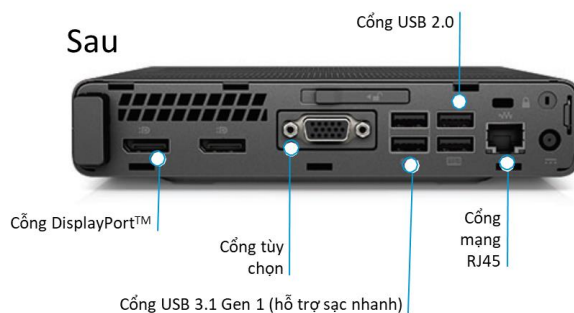

Điểm mới

- Mới thiết kế kim loại sang trọng
- Lắp đặt **nhANH chóng, không cần dụng cụ** với keo dán HP Quick Deploy
- Giá treo VESA **nâng cấp**

Sau