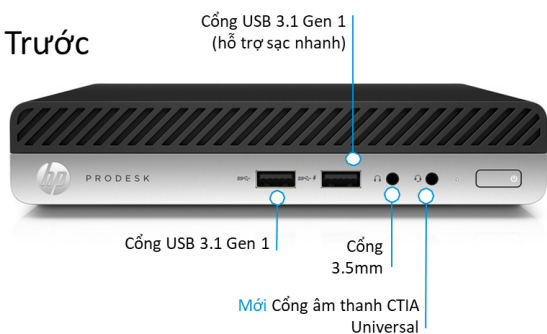

Hiệu năng vượt trội

- Cung cấp sức mạnh bởi vi xử lý Intel® Core™ i3/i5/i7, chipset Intel H270, tùy chọn mở rộng bộ nhớ Intel® Optane™, ổ SSD và bộ nhớ RAM tốc độ cao DDR4.

Linh hoạt, tinh tế

- Với thiết kế hiện đại và nhỏ gọn, HP Desktop Mini cung cấp giải pháp lắp đặt linh hoạt, phù hợp cho mọi văn phòng và nhu cầu sử dụng. Gắn dưới mặt bàn một cách tinh tế, hoặc lắp ngay phía sau màn hình tạo thành một chiếc máy **All-in-One** với chi phí đầu tư cực kỳ hợp lý và dễ dàng thay thế, nâng cấp.
- Phù hợp với mọi nhu cầu: từ văn phòng, phòng họp đến quầy tiếp tân, quầy thanh toán...

hp WorkWise®

Đặc điểm nổi bật về thiết kế

HP ProDesk 400 G3 Desktop Mini

Trước

Điểm mới

- Mới thiết kế kim loại sang trọng
- Lắp đặt **nhANH chóng, không cần dụng cụ** với keo dán HP Quick Deploy
- Giá treo VESA **nâng cấp**

Sau

Cổng/M.2

Cổng:

- Mới Tùy chọn linh hoạt cổng kết nối **DP/HDMI/VGA hoặc Serial M.2**
- M.2 2280/2230 cho tùy chọn gắn SSD

HP EliteDesk 800 65W G3 Desktop Mini

Trước

Điểm mới

- Mới thiết kế kim loại sang trọng
- Lắp đặt **nhANH chóng, không cần dụng cụ** với keo dán HP Quick Deploy
- Giá treo VESA **nâng cấp**