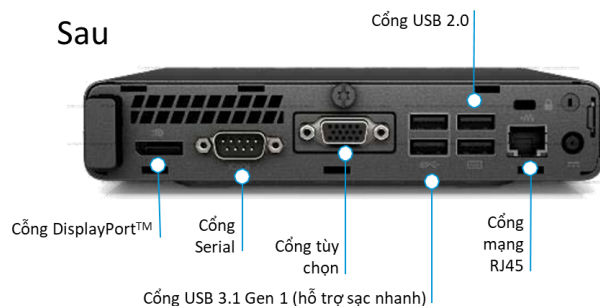

Hiệu năng vượt trội

- Cung cấp sức mạnh bởi vi xử lý Intel® Core™ i3/i5/i7, chipset Intel H270, tùy chọn mở rộng bộ nhớ Intel® Optane™, ổ SSD và bộ nhớ RAM tốc độ cao DDR4.

Linh hoạt, tinh tế

- Với thiết kế hiện đại và nhỏ gọn, HP Desktop Mini cung cấp giải pháp lắp đặt linh hoạt, phù hợp cho mọi văn phòng và nhu cầu sử dụng. Gắn dưới mặt bàn một cách tinh tế, hoặc lắp ngay phía sau màn hình tạo thành một chiếc máy **All-in-One** với chi phí đầu tư cực kỳ hợp lý và dễ dàng thay thế, nâng cấp.
- Phù hợp với mọi nhu cầu: từ văn phòng, phòng họp đến quầy tiếp tân, quầy thanh toán...

hp WorkWise®

Đặc điểm nổi bật về thiết kế

HP ProDesk 400 G3 Desktop Mini

Trước

Điểm mới

- Mới thiết kế kim loại sang trọng
- Lắp đặt **nhANH chóng, không cần dụng cụ** với keo dán HP Quick Deploy
- Giá treo VESA **nâng cấp**

Sau

Cổng/M.2

Cổng:

- Mới Tùy chọn linh hoạt cổng kết nối **DP/HDMI/VGA hoặc Serial M.2**
- M.2 2280/2230 cho tùy chọn gắn SSD

HP EliteDesk 800 65W G3 Desktop Mini

Trước

Điểm mới

- Mới thiết kế kim loại sang trọng
- Lắp đặt **nhANH chóng, không cần dụng cụ** với keo dán HP Quick Deploy
- Giá treo VESA **nâng cấp**