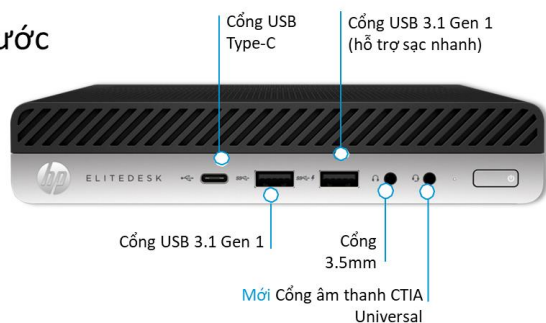

Hiệu năng vượt trội

- Cung cấp sức mạnh bởi vi xử lý Intel® Core™ i3/i5/i7, chipset Intel H270, tùy chọn mở rộng bộ nhớ Intel® Optane™, ổ SSD và bộ nhớ RAM tốc độ cao DDR4.

Linh hoạt, tinh tế

- Với thiết kế hiện đại và nhỏ gọn, HP Desktop Mini cung cấp giải pháp lắp đặt linh hoạt, phù hợp cho mọi văn phòng và nhu cầu sử dụng. Gắn dưới mặt bàn một cách tinh tế, hoặc lắp ngay phía sau màn hình tạo thành một chiếc máy **All-in-One** với chi phí đầu tư cực kỳ hợp lý và dễ dàng thay thế, nâng cấp.
- Phù hợp với mọi nhu cầu: từ văn phòng, phòng họp đến quầy tiếp tân, quầy thanh toán...

Sau

Cổng/M.2

Cổng:

- Mới Tùy chọn linh hoạt cổng kết nối **DP/HDMI/VGA hoặc Serial M.2**
- M.2 2280/2230 cho tùy chọn gắn SSD

HP EliteDesk 800 65W G3 Desktop Mini

Trước

Điểm mới

- Mới thiết kế kim loại sang trọng
- Lắp đặt **nhANH chóng, không cần dụng cụ** với keo dán HP Quick Deploy
- Giá treo VESA **nâng cấp**

Sau

Cổng/M.2

Cổng:

- Mới Tùy chọn linh hoạt cổng kết nối **DP/HDMI/VGA hoặc Serial M.2**
- M.2 2280/2230 cho tùy chọn gắn SSD

Các sản phẩm đang phân phối

Dòng sản phẩm	HP ProDesk 400 G3 Desktop Mini					HP EliteDesk 800 65W G3 Desktop Mini	
Mã sản phẩm	1DH93PA	1DH94PA	1DH95PA	1DH96PA	1DH97PA	1DH98PA	1DH99PA
CPU	Pentium G4560T	Core i3-7100T	Core i5-7500T	Core i3-7100T	Core i5-7500T	Core i5-7500	Core i7-7700
RAM	4GB (1x4GB) DDR4 2400					4GB (1x4GB) DDR4 2400	8GB (1x8GB) DDR4 2400
Ổ cứng	500GB HDD 7200rpm 2.5"	500GB HDD 7200rpm 2.5"	500GB HDD 7200rpm 2.5"	128GB SSD	128GB SSD	256GB SSD	
Kết nối mạng	LAN	WLAN 3168 ac (1x1)	WLAN 3168 ac (1x1)	WLAN 3168 ac (1x1)	WLAN 3168 ac (1x1)	WLAN 8265 802.11ac (2x2)	
Hệ điều hành	FreeDOS					FreeDOS	
Chuột + bàn phím	Có					Có	
Bảo hành	1 năm					1 năm	1 năm
Giá bán lẻ đề nghị	8,200,000	10,300,000	12,600,000	10,500,000	13,000,000	16,500,000	21,100,000